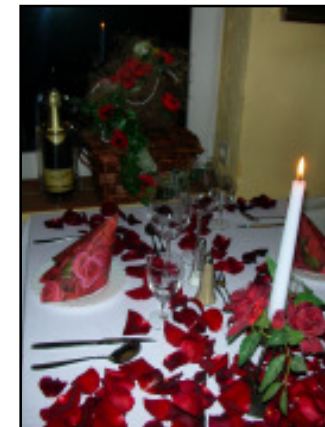

Liebe Kunden & Gäste der WEiNSCHMiEDE,
gut erholt sind wir aus dem Urlaub zurück und haben zum
Valentinstag ein romantisches Arrangement für Sie:

pro Person nur 19,90 €
bitte nach Voranmeldung

Reservierungstelefon: 033055 75300
www.weinschmiede-sommerfeld.de

*...kleines Rezept für die liebe:
Ein Esslöffel Gefühl
Eine Priese Geduld
Ein Messbecher Toleranz
Ein Hauch Zärtlichkeit
Zwei Teelöffel Humor
MHD: ein Leben lang
kann nach Belieben verfeinert werden...*